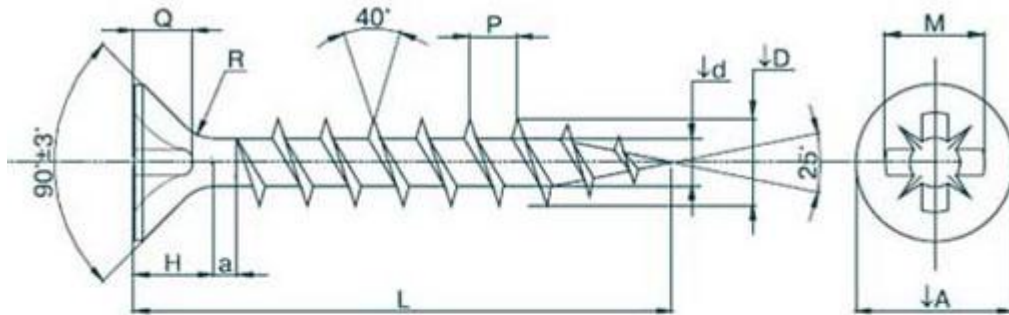

ВИНТ ЗА ДЪРВО PZ БЯЛ

	3,0	3,5	4,0	4,5	5,0	6,0
<b>A</b>	5,7-6,05	6,64-7,05	7,64-8,05	8,64-9,05	9,64-10,05	11,57-12,05
<b>H</b>	1,80	2,00	2,35	2,55	2,85	3,35
<b>a</b>	2,35	2,60	2,80	3,00	3,20	3,60
<b>D</b>	2,75-3,05	3,20-3,55	3,70-4,05	4,20-4,55	4,70-5,05	5,70-6,05
<b>d</b>	1,50-1,90	1,75-2,15	2,02-2,50	2,22-2,70	2,52-3,00	3,22-4,05
<b>P</b>	1,35	1,60	1,80	2,00	2,20	2,60
<b>Q</b>	1,60-2,11	1,76-2,16	2,05-2,51	2,46-3,02	2,99-3,55	2,99-3,55
<b>M</b>	3,00	4,00	4,40	4,80	5,30	6,60
	Pz1	Pz2	Pz2	Pz2	Pz2	Pz3